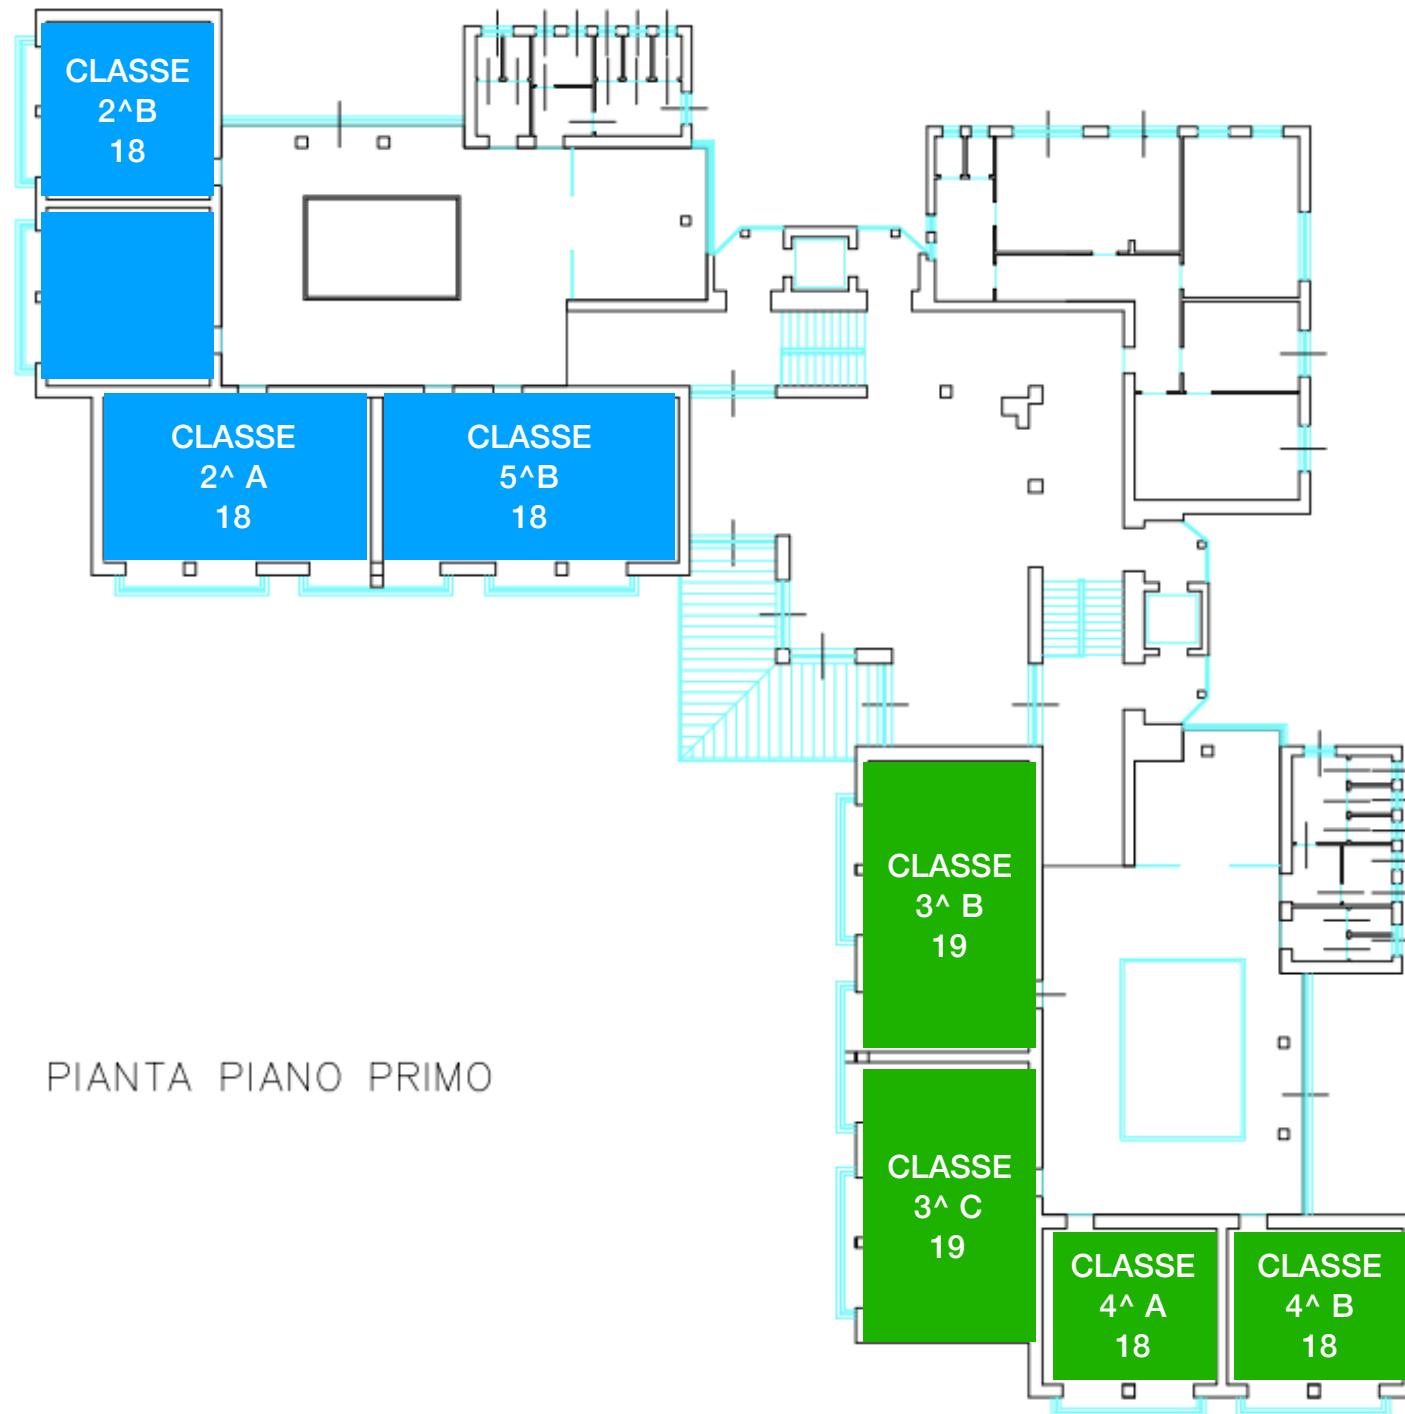

SCUOLA PRIMARIA BORGIO VALSUGANA  
PIANO SICUREZZA  
ATTESA GENITORI/ALUNNI  
RICREAZIONI/GIOCO  
A.S. 2022/23

SCUOLA PRIMARIA  
BORGO VALSUGANA  
CLASSI PIANO RIALZATO  
a.s. 2022/23

PIANTA PIANO RIALZATO

SCUOLA PRIMARIA  
BORGIO VALSUGANA  
CLASSI PIANO PRIMO  
a.s. 2022/23

PIANTA PIANO PRIMO